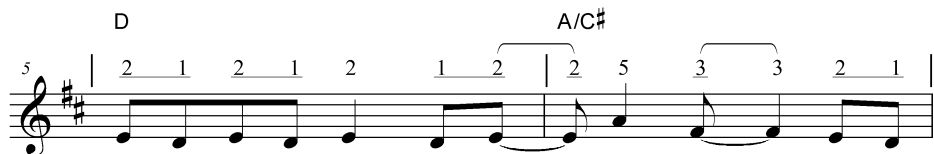

## 永遠

♩ = 110

詞、曲：林婉容

1.3. 祢將永遠放在我 裡面， 祢創  
 2. 祢將祢的聖靈賜 給我， 祢妝

造我， 爲了永遠；  
 扮我， 爲了永遠；

當我迷途祢來尋找我， 祢救  
 當我把我的手交給祢， 祢塑

贖我， 爲了永遠。 永遠祢是愛，  
 造我， 爲了永遠。

9  $\text{D}$   $\text{A/C\#}$   $\text{Bm}$