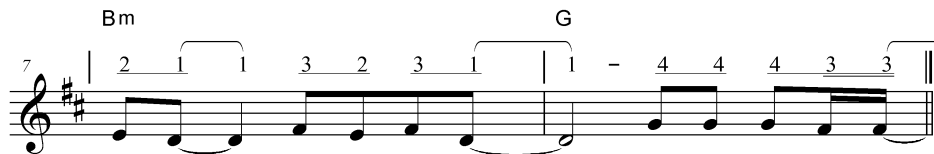

## 永遠

♩ = 110

詞、曲：林婉容

1.3. 祢將永遠放在我 裡面， 祢創  
 2. 祢將祢的聖靈賜 給我， 祢妝

造我， 爲了永遠；  
 扮我， 爲了永遠；

當我迷途祢來尋找我， 祢救  
 當我把我的手交給祢， 祢塑

贖我， 爲了永遠。 永遠祢是愛，  
 造我， 爲了永遠。

9  $\text{D}$   $\text{A/C\#}$   $\text{Bm}$