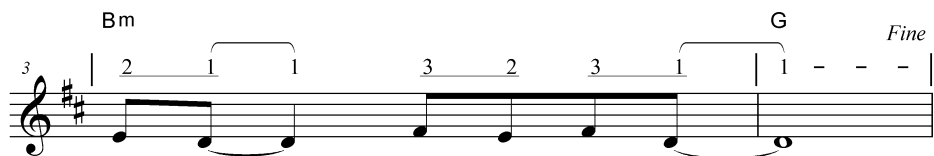

## 永遠

♩ = 110

詞、曲：林婉容

1.3. 祢將永遠放在我 裡面， 祢創  
 2. 祢將祢的聖靈賜 給我， 祢妝

造我， 爲了永遠；  
 扮我， 爲了永遠；

當我迷途祢來尋找我， 祢救  
 當我把我的手交給祢， 祢塑

贖我， 爲了永遠。 永遠祢是愛，  
 造我， 爲了永遠。

9  $\text{D}$   $\text{A/C\#}$   $\text{Bm}$